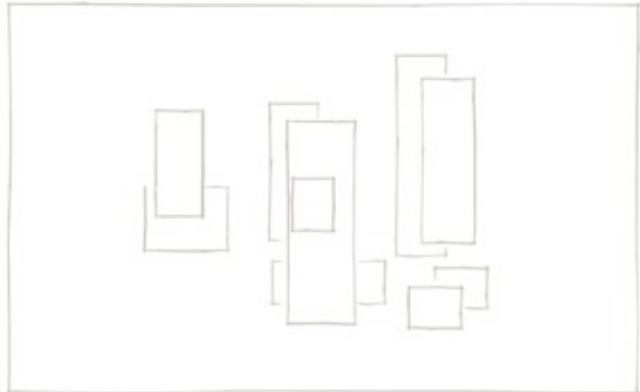

70 x 300 cm | Possibilité sur mesure
27,5 x 118 inches | Other sizes on request

SMD 335 side view LED light strip

Consommation max. 80 watts
Max consumption 80 watts

Transf. électronique inclus 12 volts
12 V transformer included

3000 ° K

25 kg
55 lb

Variateur intégré
Integrated dimmer

Aluminium finition thermolaquage
Aluminum powder coated finish

SKYLINE

Fabriqué en FRANCE
Made in FRANCE

MAXIME LUTUN
l'art en appliques

104 x 170 cm | Possibilité sur mesure
41 x 67 inches | Other sizes on request