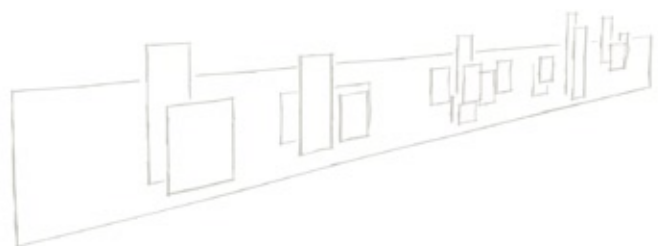

Aluminium finition thermolaquage
Aluminum powder coated finish

SHADOWS

White

Fabriqué en FRANCE
Made in FRANCE

MAXIME|LUTUN
l'art en appliques

23 x 300 cm | Possibilité sur mesure
9 x 118 inches | Other sizes on request